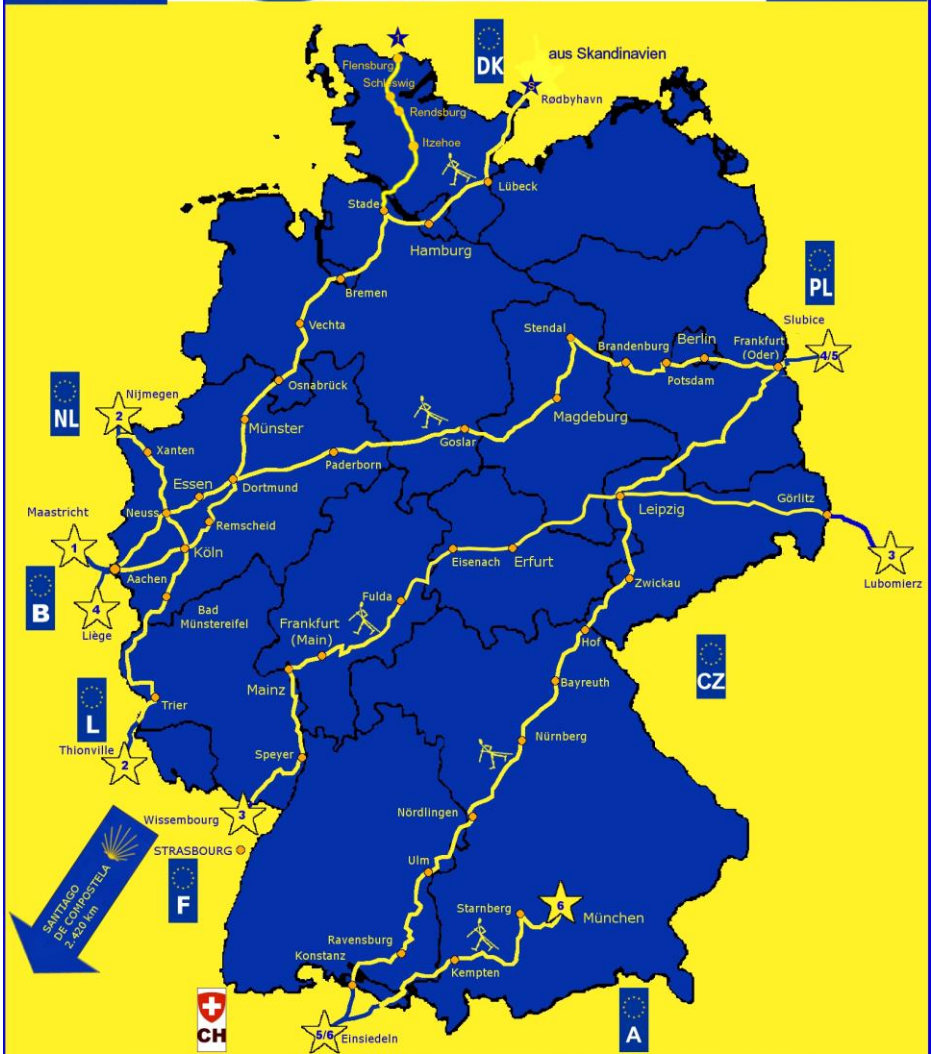

2010

EUROPA COMPOSTELA

Pèlerins solidaires de la Terre et des Hommes

Deutsche Routen des Staffelpilgrims anlässlich des Heiligen Jahres 2010

28. April Entsendung von Strassbourg - 18. September Eintreffen in Santiago de Compostela.